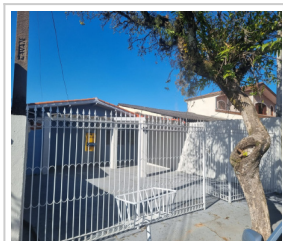

## CASA EM SÃO JOSÉ DOS CAMPOS/SP - CÓDIGO: 26CV

**Casa (Venda)**

**R\$ 510.000,00** (total)

Vista Verde, São José dos Campos/SP

2 dorm.(s) 4 vaga(s) 110m<sup>2</sup> total 1 banheiro(s)