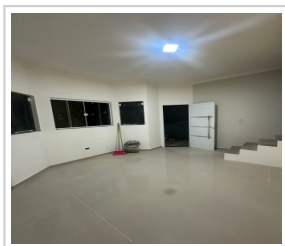

### CASA EM CAÇAPAVA/SP - CÓDIGO: 37CL

**Casa (Locação anual)**

**R\$ 3.240,00** (total)

Parque Do Museum, Caçapava/SP

3 dorm.(s) 1 suíte(s) 2 vaga(s) 150m<sup>2</sup> priv.