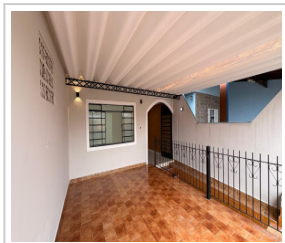

CASA EM SÃO JOSÉ DOS CAMPOS/SP - CÓDIGO: 38CV

Casa (Venda)

R$ 535.000,00 (total)

Bosque Dos Eucaliptos, São José dos Campos/SP

2 dorm.(s) 1 banheiro(s) 150m² total

LOCALIZAÇÃO

Estado: SP

Cidade: São José dos Campos

Bairro: Bosque Dos Eucaliptos

DADOS DO IMÓVEL

Cód. Referência: 38CV

Transação: Vender imóvel

Tipo: Casa

Construção:

Dormitórios: 2

Banheiro: 1

Sala: 1

Cozinha: 1

Mobiliado: Não

MEDIDAS

Área Total: 150 m²

VALOR DO IMÓVEL

Valor: R$ 535.000,00 (total)

Observação: Todos os dados e valores dos imóveis estão em constantes mudanças de acordo com o mercado imobiliário e poderão sofrer alterações sem prévio aviso. Portanto, todas as informações deverão ser confirmadas pelo departamento comercial da imobiliária.