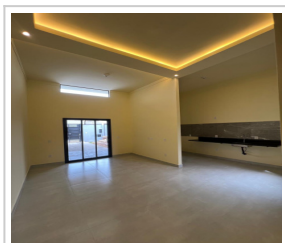

CASA EM CAÇAPAVA/SP - CÓDIGO: 63CV

Casa (Venda)

R$ 400.000,00 (total)

Parque Do Museu , Caçapava/SP

2 dorm.(s) 1 suíte(s) 2 vaga(s) 80m² priv.

LOCALIZAÇÃO

Estado: SP

Cidade: Caçapava

Bairro: Parque Do Museu

DADOS DO IMÓVEL

Cód. Referência: 63CV

Transação: Vender imóvel

Tipo: Casa

Construção:

Dormitórios: 2 sendo 1 suíte

Banheiro: 1

Sala: 1

Cozinha: 1

Vagas de Garagem: 2

Mobiliado: Não

MEDIDAS

Área privativa: 80 m²

VALOR DO IMÓVEL

Valor: R$ 400.000,00 (total)

Observação: Todos os dados e valores dos imóveis estão em constantes mudanças de acordo com o mercado imobiliário e poderão sofrer alterações sem prévio aviso. Portanto, todas as informações deverão ser confirmadas pelo departamento comercial da imobiliária.